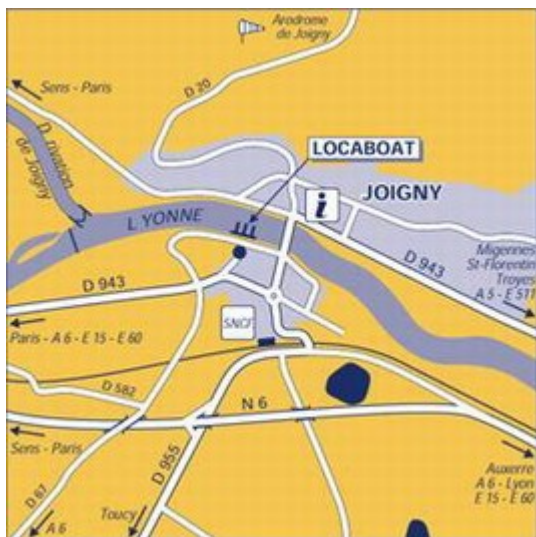

Infos Bases Joigny – Bourgogne Nivernais

Ci dessous tous les renseignements nécessaires pour votre croisière fluviale en péniche sur: Yonne, Canal de Bourgogne, Canal du Nivernais, Canal du Loing, Canal de Briare. Au départ de la base fluviale: Joigny

Locaboat Holidays

Quai du Port au Bois FR
89300 Joigny
Tél : + 33 (0) 386 62 06 14
Fax : + 33 (0) 386 62 42 41

E-mail : joigny@locaboat.com

-  Provenance Ouest A6 - E15 - E60 sortie 18 Joigny (11,5 km - D943)
provenance Est A6 - E15 - E60 sortie 19 Auxerre (21 km - N6)
provenance Nord A5 - E511 sortie Troyes-Est (79 km - N77, D943)
-  Gare régionale de Joigny (1km)
-  Aéroport Paris-Orly (138 km)
Aéroport Paris-Roissy-CDG (177 km)
-  Carte Michelin n° 65
Carte I.G.N. n° 108
guide Vert Michelin Bourgogne