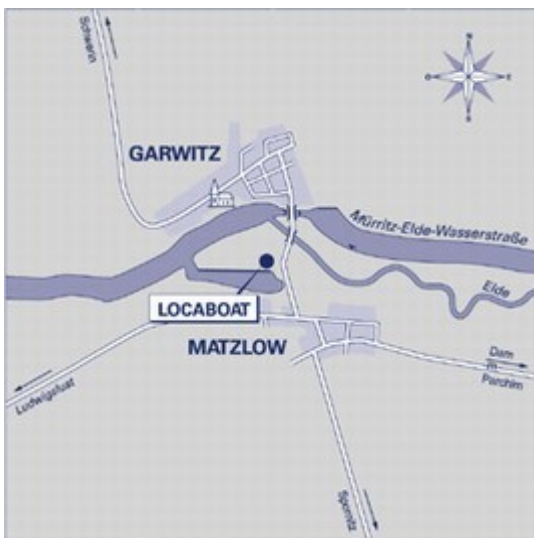

Infos Bases Matzlow / MECKLENBURG

Allemagne

Ci dessous tous les renseignements nécessaires pour votre croisière fluviale en péniche sur: Plauer See, Müritz Elde, Stör Wasserstrasse . Au départ de la base fluviale: Matzlow

Locaboat Holydays

Locaboat Holidays Wasserwanderrastplatz
Parchimer Strasse 12 b DE - 19372
Matzlow-Garwitz

Tél: +49 (0) 3872 222 490

Fax: +49 (0) 3872 222 491

E-mail : matzlow@locaboat.com

A24 / E26, sortie 14, Neustadt Glewe
A24 / E26, sortie 16, Suckow

Gare de Parchim (13 km),
Gare grande ligne Schwerin (35km)

Aéroport de Hambourg (133 km)
Aéroport de Berlin Tegel (163 Km) ou
Berlin Schönefeld